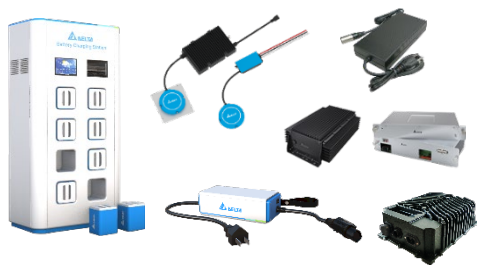

ポータブル電源

ゲーム機用電源

医療機器用電源

低速e-Mobility用充電システム

テレビ／ホーム機器用電源と制御基板

USB PDコンセント

Power Electronics

【ファン&熱対策ソリューション】