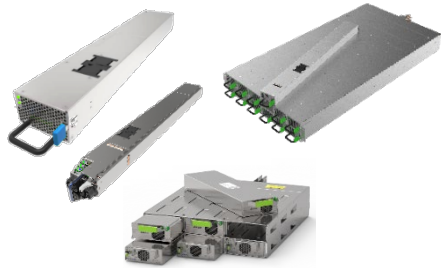

Power Electronics

【電源とシステム】

サーバー機器用電源