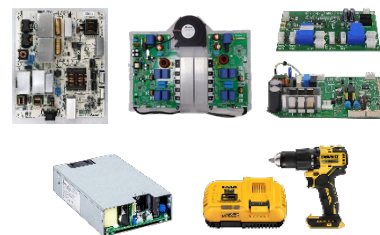

ポータブル電源

ゲーム機用電源

医療機器用電源

低速e-Mobility用充電システム

テレビ／ホーム機器用電源と制御基板

USB PDコンセント

Power Electronics

【ファン&熱対策ソリューション】