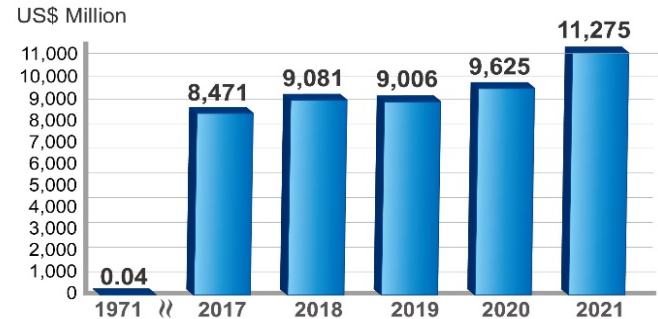

Overview

創業：1971年

スイッチング電源及びDCブラシレスファン
におけるリーディングカンパニー

リーディング事業分野：

- 通信電源システム
- 産業自動化システム
- 抵抗及び磁性部品
- ネットワーク製品
- ディ스플레이製品
- データーセンター・インフラストラクチャー
- 再生可能エネルギーソリューション
- EVチャージャー

連結売上