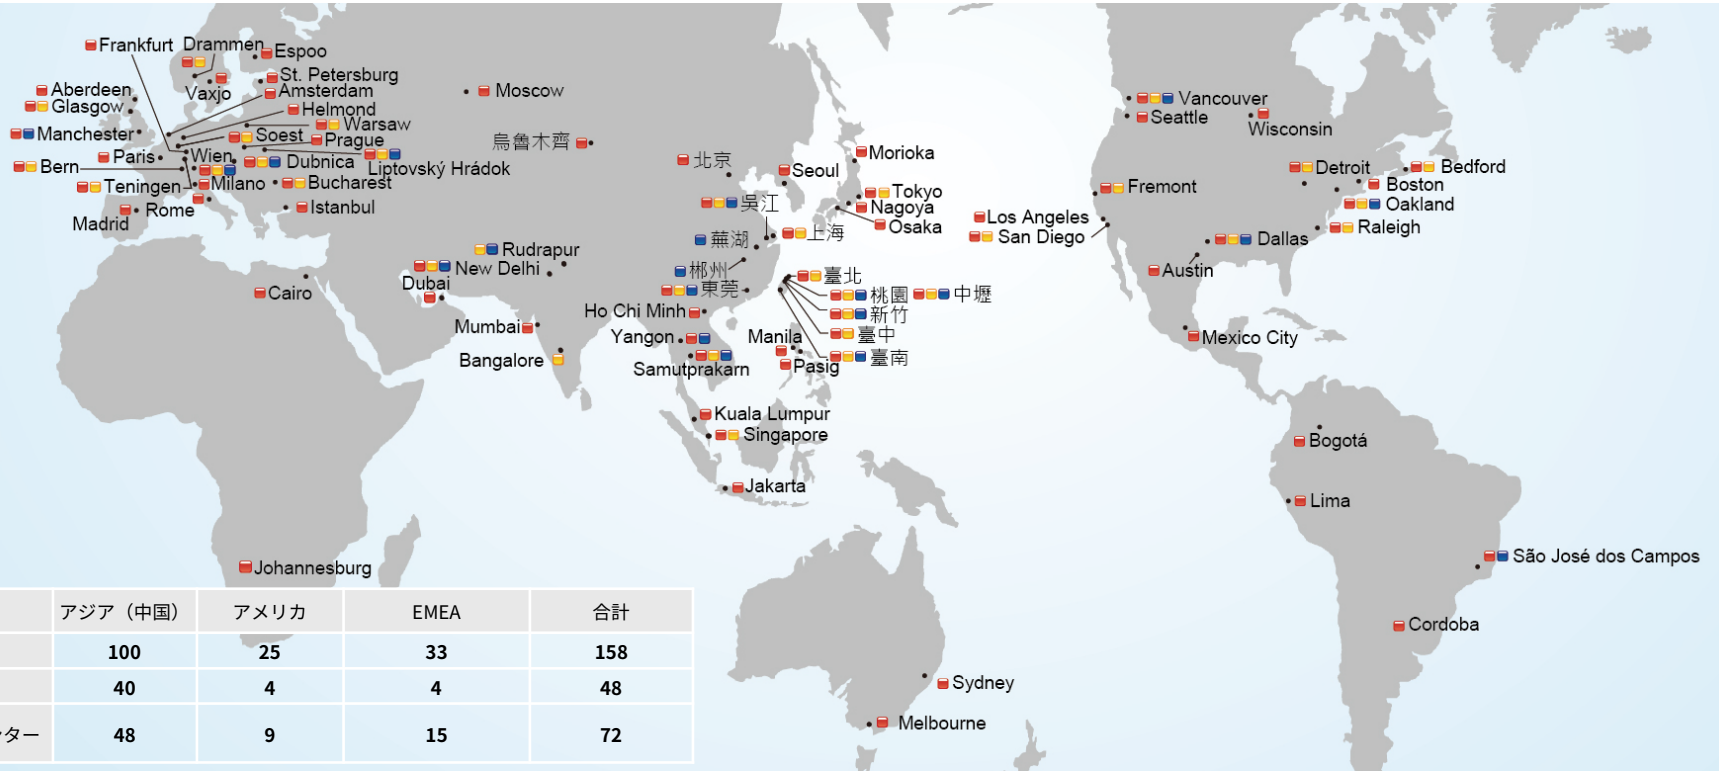

Global Operations